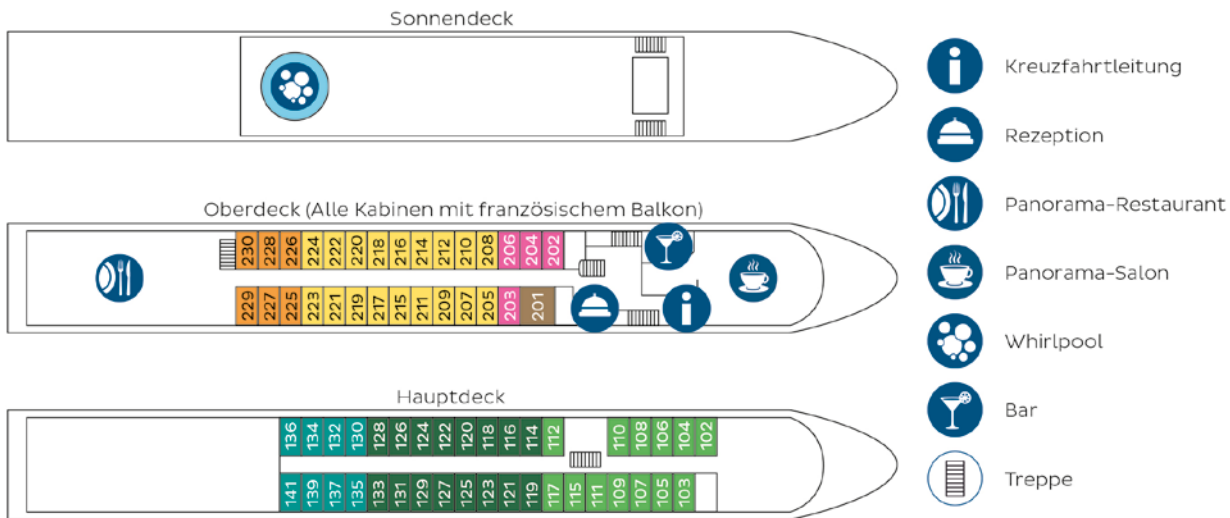

2-Bett Kabine Hauptdeck

2-Bett Kabine Oberdeck mit Privatbalkon

Panorama-Salon

Panorama-Restaurant

4 Tage Passau-Wien-Passau

5 Tage Passau-Wien-Linz-Passau

8 Tage Passau-Budapest-Passau

Decksplan MS BELLISSIMA

Schiffstyp nicko classic

- 2-Bett Hauptdeck achtern
- 2-Bett Hauptdeck
- 2-Bett Oberdeck vorn
- 2-Bett Oberdeck achtern
- 2-Bett Oberdeck
- 2-Bett Premium Oberdeck

Kabinengrundriss

2-Bett Haupt-/Oberdeck

2-Bett Premium Oberdeck

- 1 Fenster/
französischer Balkon
- 2 Sofa
- 3 Klappbett
- 4 Schrank
- 5 Tisch
- 6 Stuhl
- 7 Dusche/WC
- 8 SAT-TV
- 9 Doppelbett

Kabinengrundrisse zur Orientierung (nicht maßstabsgetreu)