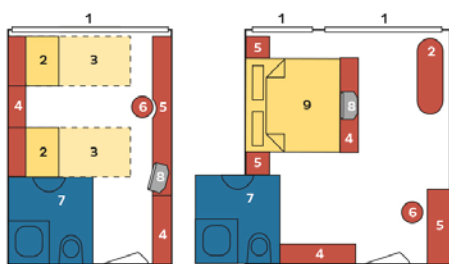

2-Bett Kabine Hauptdeck

2-Bett Kabine Oberdeck mit Privatbalkon

Panorama-Salon

Panorama-Restaurant

4 Tage Passau-Wien-Passau

5 Tage Passau-Wien-Linz-Passau

8 Tage Passau-Budapest-Passau

Decksplan MS BELLISSIMA

Schiffstyp nicko classic

- 2-Bett Hauptdeck achtern
- 2-Bett Hauptdeck
- 2-Bett Oberdeck vorn
- 2-Bett Oberdeck achtern
- 2-Bett Oberdeck
- 2-Bett Premium Oberdeck

Kabinengrundriss

2-Bett Haupt-/Oberdeck

2-Bett Premium Oberdeck

- 1 Fenster/
französischer Balkon
- 2 Sofa
- 3 Klappbett
- 4 Schrank
- 5 Tisch
- 6 Stuhl
- 7 Dusche/WC
- 8 SAT-TV
- 9 Doppelbett

Kabinengrundrisse zur Orientierung (nicht maßstabsgetreu)